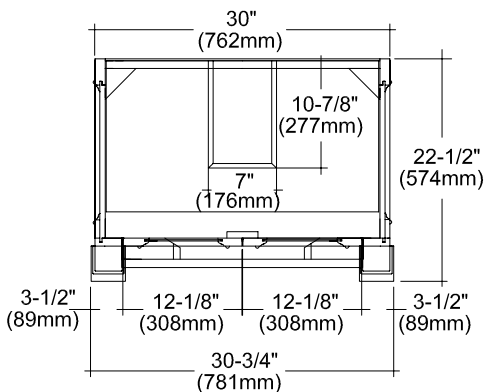

## 30" Vanity